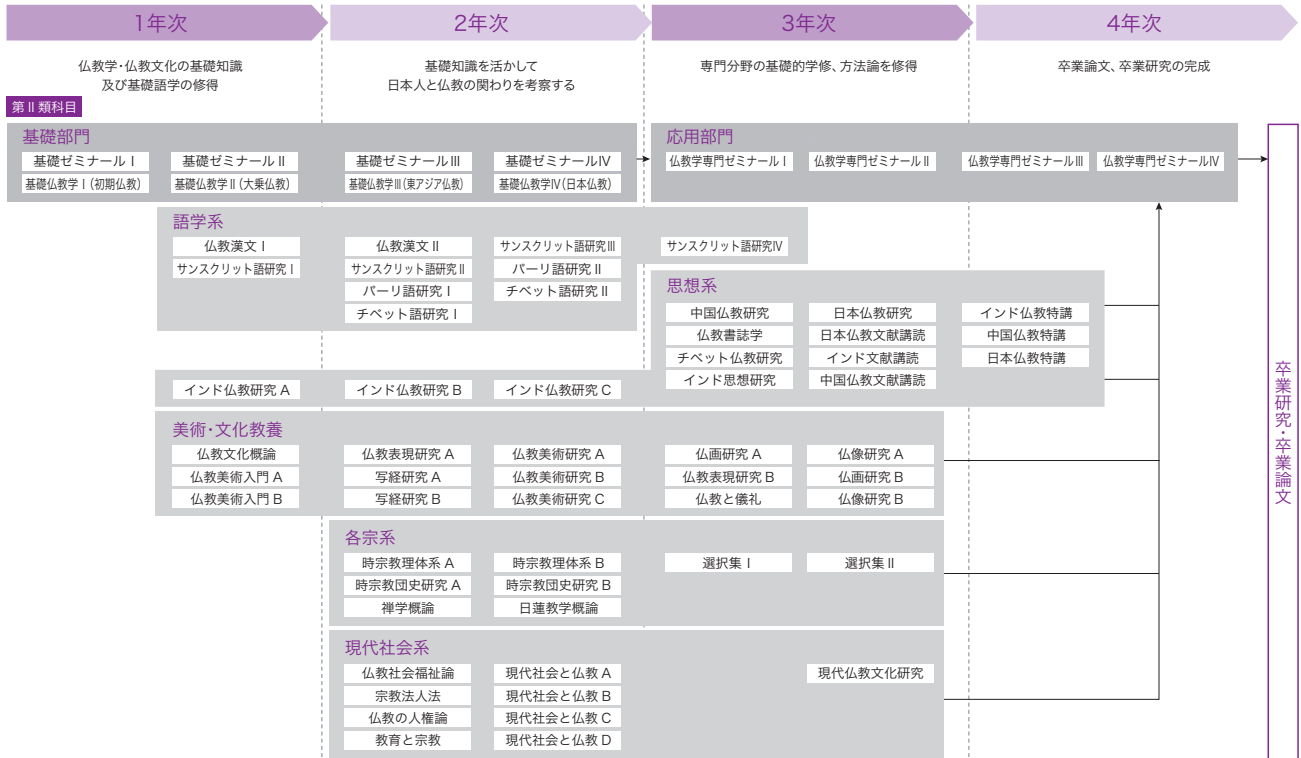

4年間の学びの流れ

※2022年度開講予定科目

在学生に聞く 仏教学コースの学び

現代的視点で仏教を分析し
伝統を未来につなげたい

伊藤 卓さん
仏教学科 仏教学コース 2年
愛知県 豊川高等学校 出身

● 時間割の一例

	MON	TUE	WED	THU	FRI	SAT
1	基礎仏教学3		中国語コミュニケーション1	基礎仏教学3		
2	仏教の人権論			知の加工術4・5	時宗教団史研究A 仏教学基礎ゼミナール3	
3	中国語B-1			IBE3	応用国語A	
4				トランジション3		
5						問いの探究3
6						

小学生のときにお寺に興味を持ち、中学時代には仏像、高校時代は世界三大宗教にも興味を持った私。現在の最大の関心事は、民間信仰や仏教の影響を受けているといわれている「念仏踊り」です。多種多様なものが全国に存在する行事ですが、私の地元など、過疎化の進んだ地域では後継者不足により存続が危ぶまれている現状です。そこで、フィールドワークなどを活かし、在学中に詳しい実情を学び、廃れつつある民間信仰について記録、研究を重ね、後世に伝えていくことが目標です。その際に参考にしたいのが、仏教学コースでの多彩な学びです。複数の宗派の思想に触れられるほか、SDGsをはじめとする現代的な指標や価値観と絡めて仏教を理解することができるからです。また、コロナ禍が落ち着いたら、ぜひ学生時代に四国八十八ヶ所霊場めぐりなど、仏教を肌で感じる体験を重ねていきたいと考えています。

仏教学コースの就職実績(過去3年間)

茨城県庁/茨城西南地方広域市町村圏事務組合消防本部/株式会社エスケーホーム/京都府警察本部/株式会社銀座山形屋/警視庁/宗教法人源覚寺/宗教法人高岳院/三光寺/宗教法人地蔵寺/ジャパンパイル株式会社/宗教法人安楽寺/新日本グラウト工業株式会社/医療法人社団善衆会 善衆会病院/学校法人智香寺学園 埼玉工業大学/東京都庁/文化シヤッターサービス株式会社/防衛省 海上自衛隊/法務省 矯正局 仙台矯正管区/宗教法人蜜蔵院/宗教法人 密蔵寺/戸水市役所/宗教法人 無量寺 (五十音順)