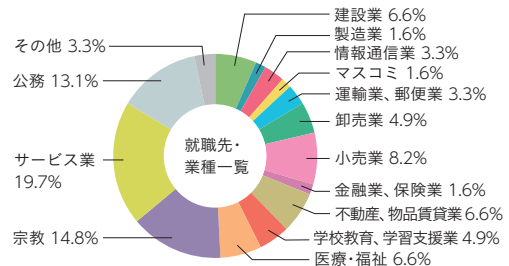

授業について詳しく知りたい人はこちら!

教員情報はこちら!