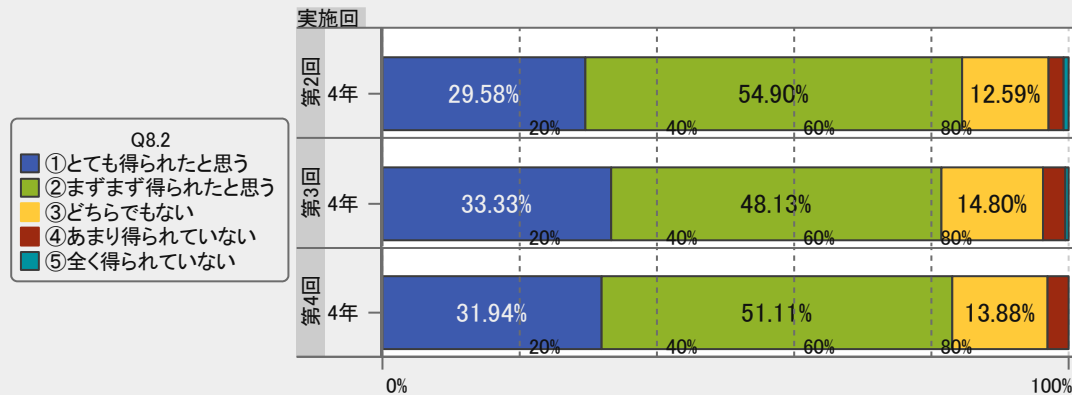

Q7.大正大学に入学し、現在まで大学生活を経験して、総合的な満足度はいかがでしょうか

実施回 ▲	第4回	
	度数	%
Q7		
①大変満足	180	22.1%
②ある程度満足	481	58.9%
③どちらでもない	105	12.9%
④少し不満	41	5.0%
⑤大変不満	9	1.1%
合計	816	100.0%

Q8.大正大学に入学し、現在まで大学生活を経験して、あなたは、次の1～4の項目で、成長したという実感を得ることができましたか

1. 教養の広がり

3. 人間的な成長

2. 専門性の向上

4. 社会で生き抜く力