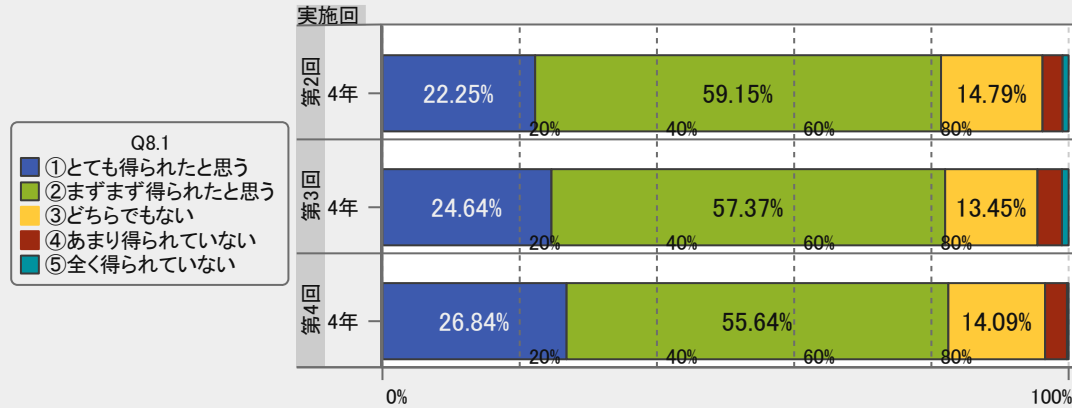

Q8.大正大学に入学し、現在まで大学生活を経験して、あなたは、次の1～4の項目で、成長したという実感を得ることができましたか

1. 教養の広がり