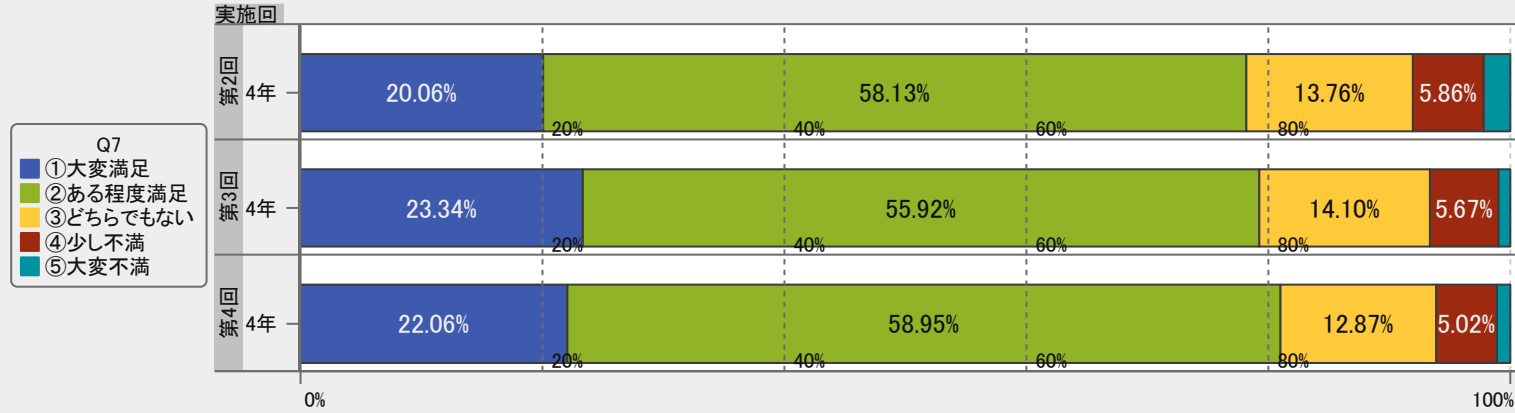

Q7.大正大学に入学し、現在まで大学生活を経験して、総合的な満足度はいかがでしょうか

実施回 ▲	第4回	
	度数	%
Q7		
①大変満足	180	22.1%
②ある程度満足	481	58.9%
③どちらでもない	105	12.9%
④少し不満	41	5.0%
⑤大変不満	9	1.1%
合計	816	100.0%

Q8.大正大学に入学し、現在まで大学生活を経験して、あなたは、次の1～4の項目で、成長したという実感を得ることができましたか