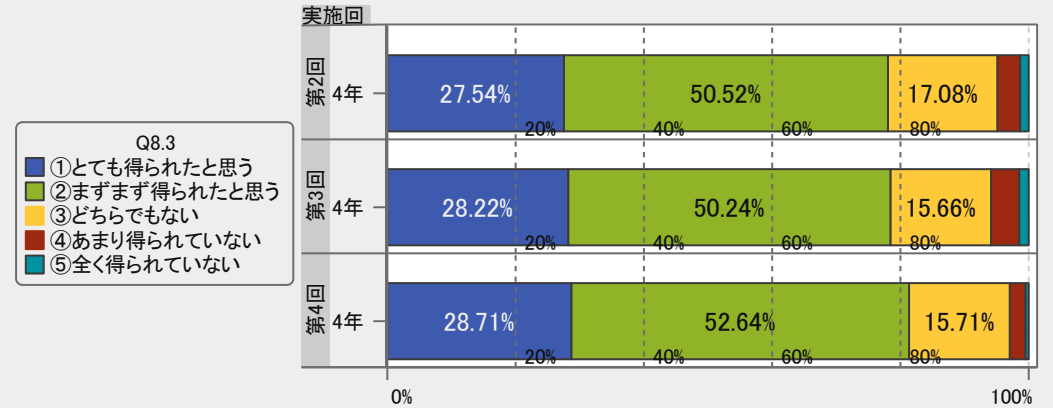

Q7.大正大学に入学し、現在まで大学生活を経験して、総合的な満足度はいかがでしょうか

実施回 ▲	第4回	
	度数	%
Q7		
①大変満足	180	22.1%
②ある程度満足	481	58.9%
③どちらでもない	105	12.9%
④少し不満	41	5.0%
⑤大変不満	9	1.1%
合計	816	100.0%

Q8.大正大学に入学し、現在まで大学生活を経験して、あなたは、次の1～4の項目で、成長したという実感を得ることができましたか

1. 教養の広がり

3. 人間的な成長

2. 専門性の向上

4. 社会で生き抜く力