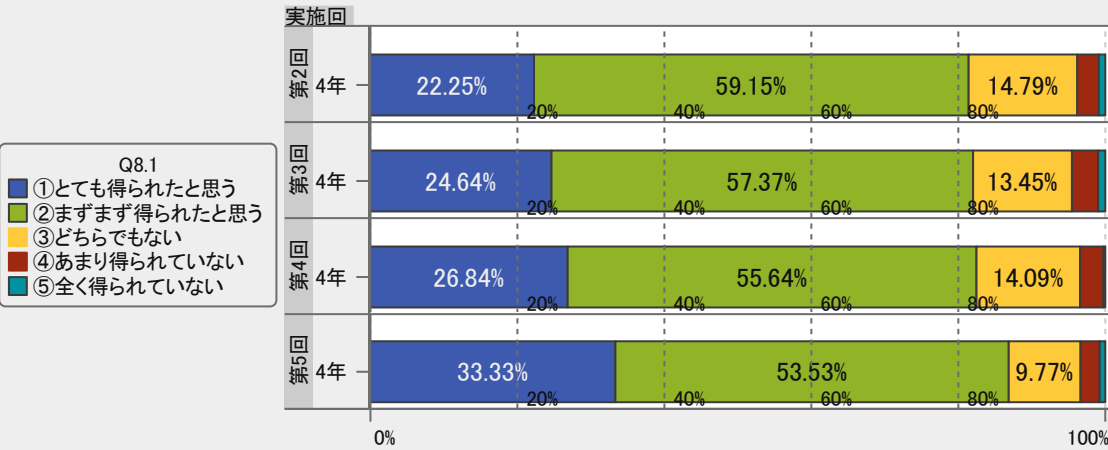

Q8.大正大学に入学し、現在まで大学生活を経験して、あなたは、次の1~4の項目で、成長したという実感を得ることができましたか

1. 教養の広がり