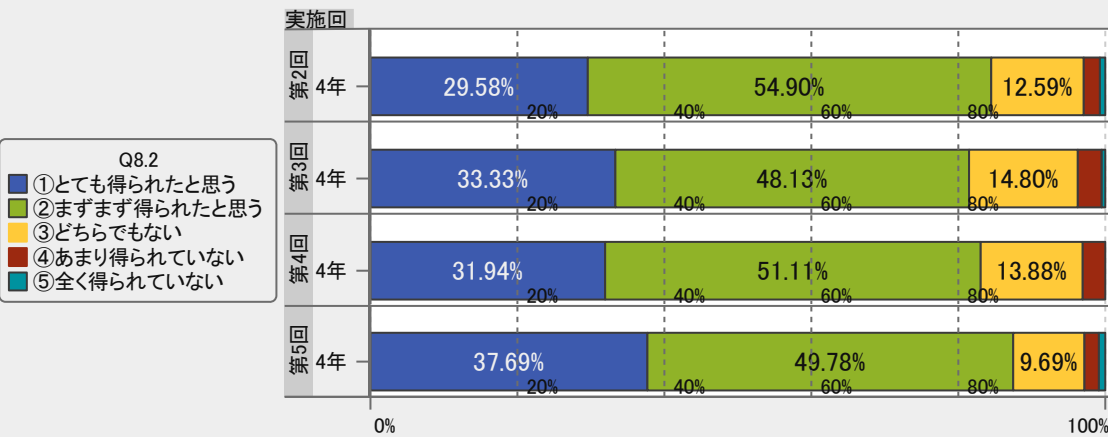

Q7.大正大学に入学し、現在まで大学生活を経験して、総合的な満足度はいかがでしょうか

実施回	第5回	
	回数	%
①大変満足	246	26.7%
②ある程度満足	519	56.4%
③どちらでもない	111	12.1%
④少し不満	31	3.4%
⑤大変不満	14	1.5%
合計	921	100.0%

Q8.大正大学に入学し、現在まで大学生活を経験して、あなたは、次の1~4の項目で、成長したという実感を得ることができましたか

1. 教養の広がり

3. 人間的な成長

2. 専門性の向上

4. 社会で生き抜く力