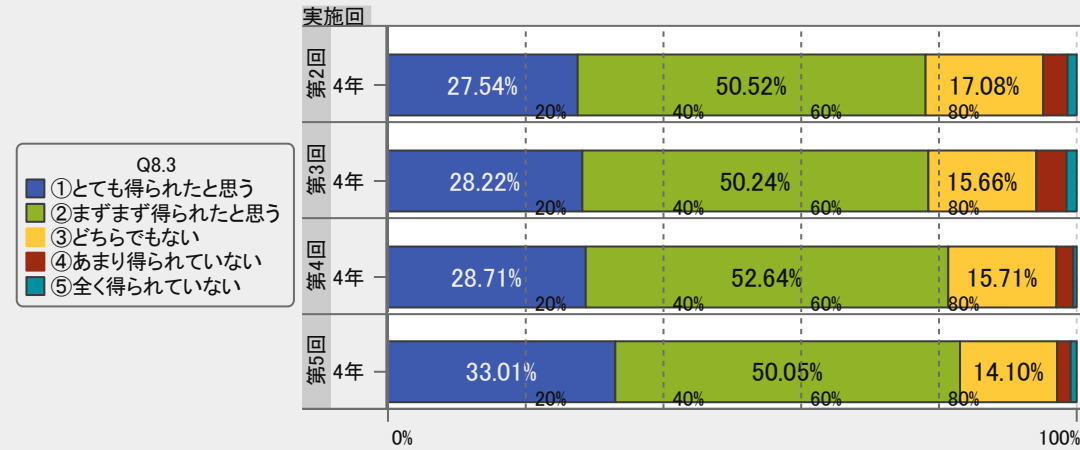

Q7.大正大学に入学し、現在まで大学生活を経験して、総合的な満足度はいかがでしょうか

実施回	第5回	
	回数	%
①大変満足	246	26.7%
②ある程度満足	519	56.4%
③どちらでもない	111	12.1%
④少し不満	31	3.4%
⑤大変不満	14	1.5%
合計	921	100.0%

Q8.大正大学に入学し、現在まで大学生活を経験して、あなたは、次の1~4の項目で、成長したという実感を得ることができましたか

1. 教養の広がり

3. 人間的な成長

2. 専門性の向上

4. 社会で生き抜く力