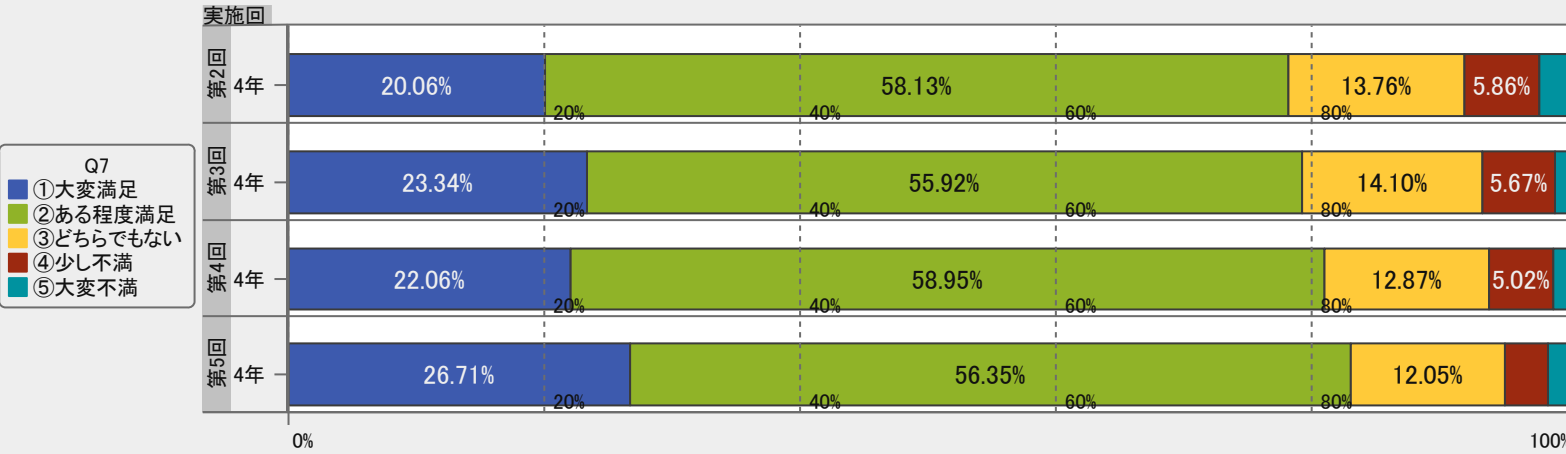

Q7.大正大学に入学し、現在まで大学生活を経験して、総合的な満足度はいかがでしょうか

実施回	第5回	
	回数	%
①大変満足	246	26.7%
②ある程度満足	519	56.4%
③どちらでもない	111	12.1%
④少し不満	31	3.4%
⑤大変不満	14	1.5%
合計	921	100.0%

Q8.大正大学に入学し、現在まで大学生活を経験して、あなたは、次の1~4の項目で、成長したという実感を得ることができましたか