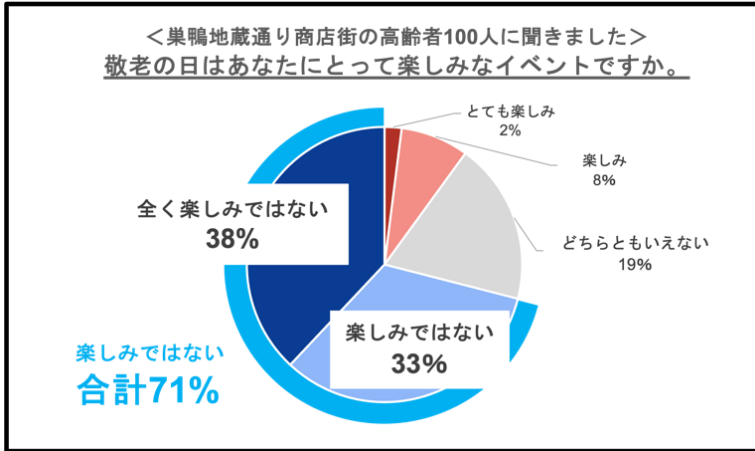

テクノロジーの力で若かりしピチピチの姿にタイムスリップできる写真を撮影できます。AI技術を使ったカメラアプリを使い、大正大学の学生たちと若返り体験をしてみませんか。

②立川志ら氏ほか、老いを笑い合う落語を披露「落語イベント」

当店店長
落語立川流真打
立川志らら

志の輔一門
真打昇進に向けてチャレンジ中
立川志の彦

開催場所『ガモール志學亭』の店長でもある落語家・立川志らら氏と、志の輔一門の立川志の彦氏をお招きして、毎日14時から“老いを笑い合う”をテーマにした落語を披露いたします。

※お席は当日先着順となりますので、観覧をご希望の方はお早めのご来場をお願いいたします。

③笑う皺には福来る？老いを笑いに変える「シルバージュークポスター」

巣鴨地蔵通り商店街を歩く高齢者の実際の声をヒントに、ネガティブに捉えがちな老いを、思わずクスッと笑える言葉で前向きな気持ちに変える「シルバージュークポスター」を全8種作成。

店内や商店街、大学校内の各所に掲出し、老いをもっとポジティブに変えていく試みを実施していきます。

■ 巣鴨地藏通り商店街を歩く高齢者 100 人へ街頭調査を実施
「敬老の日は楽しみなイベントではない」と答えた人は、なんと 71%!

■ 楽しみではない主な理由

- ・ひとりぼっちでさみしいから
- ・誰も何もしてくれないから
- ・特別なことは何もない日だから
- ・年寄り扱いされたくないから など

調査概要：人生 100 年時代における老いに関する意識調査

調査期間：2023 年 9 月 9 日（土）@ 巣鴨地藏通り商店街

調査対象：60 代以上の高齢者 100 人

※60 代：21 名、70 代：42 名、80 代：33 名、90 代：4 名

2023 年に当学科の学生が、巣鴨地藏通り商店街を歩く高齢者 100 人を対象におこなった街頭調査では、「敬老の日は楽しみなイベントではない」と答えた人が、合計 71%にものぼりました。その理由をたずねると「ひとりぼっちでさみしいから」といった高齢者の孤立化の深刻さが伺えたほか、「特別なことは何もない日だから」など、敬老の日の本来の意味が失われつつある傾向が多く聞かれました。